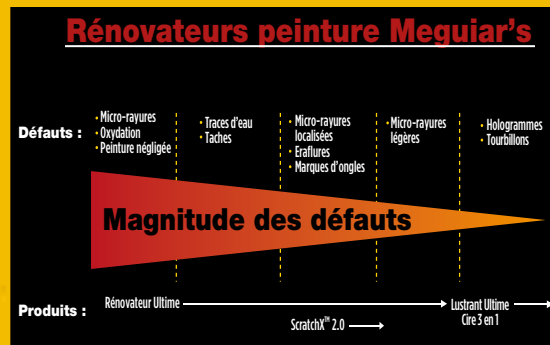

COMMENT ÉLIMINER LES TOURBILLONS ET LES MICRO-RAYURES ?

Si votre ongle accroche sur la rayure, il vous faudra faire appel à un professionnel. Dans le cas contraire, le choix du rénovateur va dépendre de l'étendue et de la gravité des défauts. Scratch X vous permettra d'éliminer une micro-rayure localisée en toute sécurité tandis que nous vous recommandons d'utiliser Rénovateur Ultime pour éliminer des micro-rayures plus profondes, l'oxydation ou pour rénover une peinture négligée. Ces produits peuvent s'appliquer à la main ou à la Lustruse Double Action.

CHOISIR UN LUSTRANT OU UNE CIRE

	LUSTRER	LUSTRER ET PROTÉGER	LUSTRER ET PROTÉGER	RAVIVER LUSTRER ET PROTÉGER	PROTÉGER
	Lustrant Ultime	Cire Gold Cass	Cire Ultimate Wax	Cire 3 en 1	Ultimate Fast Finish
Brillance	★★★★	★★★★	★★★★★	★★★★★	NON
Protection	NON	★★★	★★★★	★★★★	★★★★★
Effet Mouillé	★★★	★★★	★★★	★★★	NON
Facile à appliquer et essuyer	★★★	★★	★★★★	★★★	★★★★★
Agents Hydrophobes	NON	NON	★★★★★	NON	★★★
Sans risque de blanchir les plastiques bruts et le caoutchouc	OUI	NON	OUI	NON	OUI