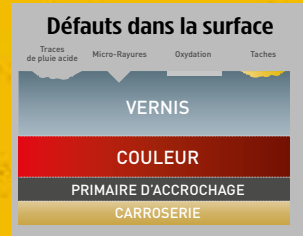

KIT EFFACE RAYURES RAPIDE

Pour éliminer rapidement les petites imperfections : fines rayures, éraflures ou transfert de peinture

Utilisation facile : c'est votre perceuse qui fournit l'effort !

Contient : Scratch 2.0 plus un Tampon de Rénovation

Code produit : G190200

SCRATCH X 2.0

Conseillé pour des travaux de rénovation localisés

Elimine les micro-rayures et ravive la brillance

S'applique à la main ou avec une lustreuse

207ml Code produit : G10307

RÉNOVATEUR ULTIME

Idéal pour rénover des peintures négligées

Supprime micro-rayures, tourbillons et oxydation

S'applique à la main ou avec une lustreuse

473ml Code produit : G17216

RÉNOVATION

Inspectez votre peinture sous différents angles et sources de lumière pour détecter les défauts dans la surface comme l'oxydation, les taches ou les micro-rayures, Meguiar's propose des rénovateurs adaptés pour éliminer tous ces défauts. Retrouvez une présentation détaillée des rénovateurs Meguiar's en **page 29**.