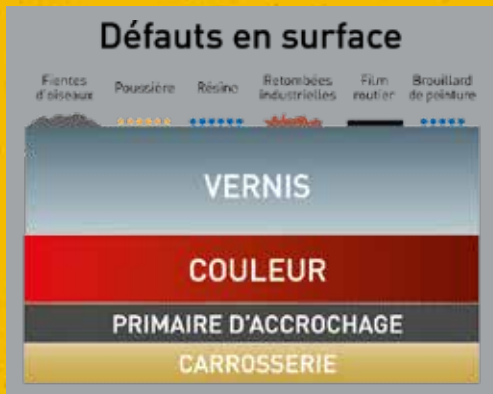

PRÉPARATION

Vous pourrez détecter toutes les contaminations en surface telles que le brouillard de peinture, la résine des arbres ou les résidus de fientes d'oiseau en passant votre doigt sur la peinture après l'avoir lavée et séchée. Toutes ces rugosités peuvent être éliminées avec le Système Gomme, qui laissera votre surface lisse comme un miroir. Comment l'utiliser ? Vous trouverez plus d'informations sur Quik Clay Système Gomme en **page 28**.

QUIK CLAY SYSTÈME GOMME

Elimine les contaminations déposées sur la peinture comme la résine, le film routier ou les fientes

Rend la peinture lisse comme un miroir

Optimise le résultat des rénovateurs, des lustrants et des cires appliqués ensuite

La gomme ne s'utilise qu'avec le produit Brillance Éclair

Brillance Eclair 473ml + Gomme 80g - Code produit : G1116

Gomme seule 80g - Code produit : G1001